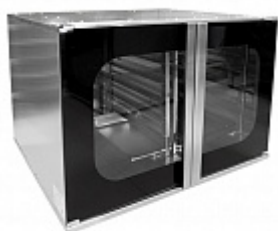

Шкаф расстоечный
ШР-690-10
(960x800x690 мм, 10
противней 600x400, 2
кВт, 220 В)

41 430 руб. ●